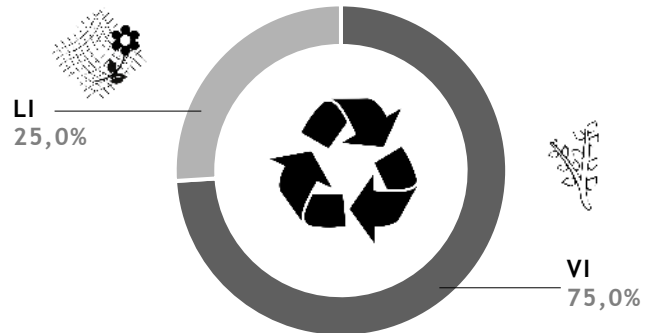

# desert

MADE IN  
BARCELONA

**ROIG**  
70 ANYS

**DABEDAN**  
TEJIDOS IGNÍFUGOS

**ROIG**  
original fabrics  
by DABEDAN

|  |  |
|--|--|
| <b>Composition</b><br><b>Composició</b>  | 75 % Viscose<br>25 % Linen   |
| <b>Weight</b><br><b>Peso</b>   | 610 g/lm - 430 g/m2  |
| <b>Width</b><br><b>Ancho</b>   | 140 cm (±2%)   |
| <b>Roll length</b><br><b>Longitud pieza</b>  | ± 35 m   |
| <b>Pilling</b>   | 4-5 (A)<br>EN ISO 12945-2:2020<br>SCALE A-D; A, best value                               |
| <b>Abrasion Resistance</b><br><b>Resistencia a la abrasión</b>   | 50.000 Cycles<br>(A)<br>EN ISO 12947-2:1998/AC:2006<br>SCALE A-C; A, best value          |
| <b>Seam slippage resistance</b><br><b>Resistencia a las costuras</b>   | Warp: 2,70 mm<br>Weft: 2,50 mm<br>(A)<br>EN ISO 13936-2:2004<br>SCALE A-D; A, best value |
| <b>Breaking strenght</b><br><b>Resistencia a la tracción</b>   | Warp: 940 N<br>Weft: 930 N<br>(A)<br>EN ISO 13934-1:2013<br>SCALE A-D; A, best value     |
| <b>Dimensional stability</b><br><b>washing machine (30°C)</b><br><b>Estabilidad dimensional</b><br><b>al lavado doméstico (30°C)</b> | Warp: 3 % (±3%)<br>Weft: 3 % (±3%)   |
| <b>Upholstery classification</b><br><b>Clasificación tapicería</b>   | (A)<br>EN 14465:2003/A1:2006<br>SCALE A-D; A, best value                                 |
| <b>Fire reaction certification</b><br><b>Certificado reacción al fuego</b>   | EN 1021 Part 1   |

Stain resistance  
Antimanchas

Washing Instructions  
Instrucciones de lavado

All our fabrics are designed and produced in our factory. Todos nuestros tejidos están diseñados y producidos en nuestra fábrica.